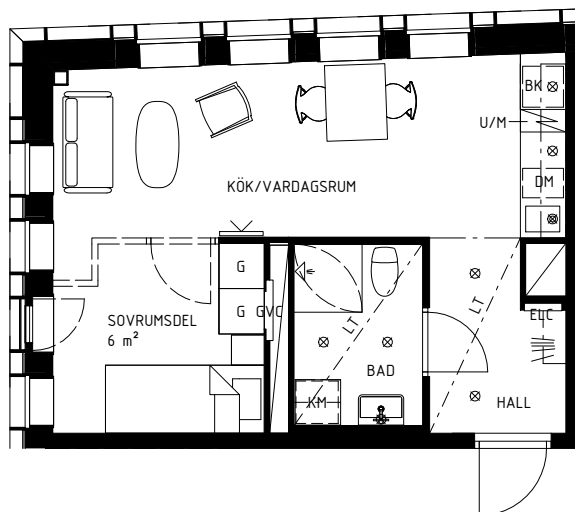

SKALA 1:100 | A4-FORMAT

FÖRKLARINGAR

	GARDEROB		HATTHYLLA		FRANSK BALKONG
	STÄDSKÅP		GOLVVÄRMECENTRAL		VIKBARA DUSCHVÄGGAR AV GLAS MED INTEGRERAD HYLLA I EN AV PROFILERNA
	SKAFFERI		ELCENTRAL/MEDIASKÅP		RUMSHÖJD CA 2,50 m, OM INGET ANNAT ANGES.
	KYL/FRYS		PLATS FÖR TV		FÖNSTER ÄR GLASADE NER TILL GOLV OM INGEN BRÖSTNINGSHÖJD ANGES.
	KOMBIMASKIN TVÄTT/TORK		INFÄLLD SPOTLIGHT		SPEGELBELYSNING PÅ VÄGG
	BÄNKSKIVA MED ÖVERSKÅP		SCHAKT		PELARE
	SPISHÄLL		BRÖSTNINGSHÖJD		LÄGRE TAKHÖJD
	UGN/MIKROVÅGSUGN				
	DISKMASKIN				
	DISKHO				

FÖRKLARINGAR

	GARDEROB		HATTHYLLA		FRANSK BALKONG
	SKAFFERI		GOLVVÄRMECENTRAL		VIKBARA DUSCHVÄGGAR AV GLAS MED INTEGRERAD HYLLA I EN AV PROFILERNA
	INTEGRERAD BÄNKKYL		ELCENTRAL/MEDIASKÅP		MÖJLIG RUMSINDELNING
	KOMBIMASKIN TVÄTT/TORK		PLATS FÖR TV		SCHAKT
	BÄNKSKIVA MED ÖVERSKÅP		INFÄLLD SPOTLIGHT	RUMSHÖJD CA 2,50 m, OM INGET ANNAT ANGES.	
	SPISHÅLL		SPEGELBELYSNING PÅ VÄGG	FÖNSTER ÄR GLASADE NER TILL GOLV OM INGEN BRÖSTNINGS-HÖJD ANGES.	
	UGN/MIKROVÅGSUGN		PELARE		
	DISKMASKIN		BRÖSTNINGSHÖJD		
	DISKHO		LÄGRE TAKHÖJD		

SKALA 1:100 | A4-FORMAT

FÖRKLARINGAR

	GARDEROB		GOLVVÄRMECENTRAL		FRANSK BALKONG
	INTEGRERAD BÄNKKYL		ELCENTRAL/MEDIASKÅP		VIKBARA DUSCHVÄGGAR AV GLAS MED INTEGRERAD HYLLA I EN AV PROFILERNA
	KOMBIMASKIN TVÄTT/TORK		PLATS FÖR TV		RUMSHÖJD CA 2,50 m, OM INGET ANNAT ANGES.
	BÄNKSIVA MED ÖVERSKÅP		INFÄLLD SPOTLIGHT		FÖNSTER ÄR GLASADE NER TILL GOLV OM INGEN BRÖSTNINGS-HÖJD ANGES.
	SPISHÅLL		SPEGELBELYSNING PÅ VÄGG		
	UGN/MIKROVÅGSUGN		PELARE		
	DISKMASKIN		BRÖSTNINGSHÖJD		
	DISKHO		LÄGRE TAKHÖJD		
	HATTHYLLA		SCHAKT		