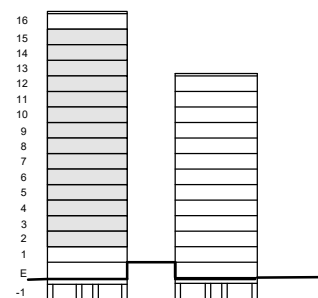

FÖRKLARINGAR

	GARDEROB		HATTHYLLA		FRANSK BALKONG
	SKAFFERI		GOLVVÄRMECENTRAL		VIKBARA DUSCHVÄGGAR AV GLAS MED INTEGRERAD HYLLA I EN AV PROFILERNA
	INTEGRERAD BÄNKKYL		ELCENTRAL/MEDIASKÅP		MÖJLIG RUMSINDELNING
	KOMBIMASKIN TVÄTT/TORK		PLATS FÖR TV		SCHAKT
	BÄNKSKIVA MED ÖVERSKÅP		INFÄLLD SPOTLIGHT	RUMSHÖJD CA 2,50 m, OM INGET ANNAT ANGES.	
	SPISHÅLL		SPEGELBELYSNING PÅ VÄGG	FÖNSTER ÄR GLASADE NER TILL GOLV OM INGEN BRÖSTNINGS-HÖJD ANGES.	
	UGN/MIKROVÅGSUGN		PELARE		
	DISKMASKIN		BRÖSTNINGSHÖJD		
	DISKHO		LÄGRE TAKHÖJD		

SKALA 1:100 | A4-FORMAT

FÖRKLARINGAR

	GARDEROB		GOLVVÄRMECENTRAL		FRANSK BALKONG
	INTEGRERAD BÄNKKYL		ELCENTRAL/MEDIASKÅP		VIKBARA DUSCHVÄGGAR AV GLAS MED INTEGRERAD HYLLA I EN AV PROFILERNA
	KOMBIMASKIN TVÄTT/TORK		PLATS FÖR TV		RUMSHÖJD CA 2,50 m, OM INGET ANNAT ANGES.
	BÄNKSIVA MED ÖVERSKÅP		INFÄLLD SPOTLIGHT		FÖNSTER ÄR GLASADE NER TILL GOLV OM INGEN BRÖSTNINGS-HÖJD ANGES.
	SPISHÅLL		SPEGELBELYSNING PÅ VÄGG		
	UGN/MIKROVÅGSUGN		PELARE		
	DISKMASKIN		BRÖSTNINGSHÖJD		
	DISKHO		LÄGRE TAKHÖJD		
	HATTHYLLA		SCHAKT		

FÖRKLARINGAR

	GARDEROB		GOLVVÄRMECENTRAL		FRANSK BALKONG
	INTEGRERAD BÄNKKYL		ELCENTRAL/MEDIASKÅP		VIKBARA DUSCHVÄGGAR AV GLAS MED INTEGRERAD HYLLA I EN AV PROFILERNA
	KOMBIMASKIN TVÄTT/TORK		PLATS FÖR TV		SCHAKT
	BÄNKSKIVA MED ÖVERSKÅP		INFÄLLD SPOTLIGHT	RUMSHÖJD CA 2,50 m, OM INGET ANNAT ANGES.	
	SPISHÄLL		SPEGELBELYSNING PÅ VÄGG	FÖNSTER ÄR GLASADE NER TILL GOLV OM INGEN BRÖSTNINGSHÖJD ANGES.	
	UGN/MIKROVÅGSUGN		MÖJLIG RUMSINDELNING		
	DISKMASKIN		PELARE		
	DISKHO		BRÖSTNINGSHÖJD		
	HATTHYLLA		LÄGRE TAKHÖJD		