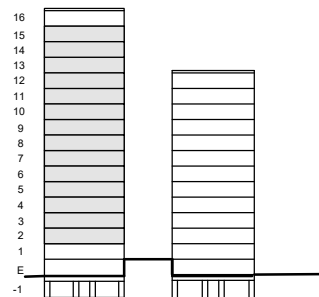

SKALA 1:100 | A4-FORMAT

FÖRKLARINGAR

	GARDEROB		GOLVVÄRMECENTRAL		FRANSK BALKONG
	INTEGRERAD BÄNKKYL		ELCENTRAL/MEDIASKÅP		VIKBARA DUSCHVÄGGAR AV GLAS MED INTEGRERAD HYLLA I EN AV PROFILERNA
	KOMBIMASKIN TVÄTT/TORK		PLATS FÖR TV		RUMSHÖJD CA 2,50 m, OM INGET ANNAT ANGES.
	BÄNKSIVA MED ÖVERSKÅP		INFÄLLD SPOTLIGHT		FÖNSTER ÄR GLASADE NER TILL GOLV OM INGEN BRÖSTNINGS-HÖJD ANGES.
	SPISHÅLL		SPEGELBELYSNING PÅ VÄGG		
	UGN/MIKROVÅGSUGN		PELARE		
	DISKMASKIN		BRÖSTNINGSHÖJD		
	DISKHO		LÄGRE TAKHÖJD		
	HATTHYLLA		SCHAKT		

FÖRKLARINGAR

	GARDEROB		GOLVVÄRMECENTRAL		FRANSK BALKONG
	INTEGRERAD BÄNKKYL		ELCENTRAL/MEDIASKÅP		VIKBARA DUSCHVÄGGAR AV GLAS MED INTEGRERAD HYLLA I EN AV PROFILERNA
	KOMBIMASKIN TVÄTT/TORK		PLATS FÖR TV		SCHAKT
	BÄNKSKIVA MED ÖVERSKÅP		INFÄLLD SPOTLIGHT	RUMSHÖJD CA 2,50 m, OM INGET ANNAT ANGES.	
	SPISHÄLL		SPEGELBELYSNING PÅ VÄGG	FÖNSTER ÄR GLASADE NER TILL GOLV OM INGEN BRÖSTNINGSHÖJD ANGES.	
	UGN/MIKROVÅGSUGN		MÖJLIG RUMSINDELNING		
	DISKMASKIN		PELARE		
	DISKHO		BRÖSTNINGSHÖJD		
	HATTHYLLA		LÄGRE TAKHÖJD		

SKALA 1:100 | A4-FORMAT

FÖRKLARINGAR

	GARDEROB		GOLVVÄRMECENTRAL		FRANSK BALKONG
	INTEGRERAD BÄNK KYL		ELCENTRAL/MEDIASKÅP		VIKBARA DUSCHVÄGGAR AV GLAS MED INTEGRERAD HYLLA I EN AV PROFILERNA
	KOMBIMASKIN TVÄTT/TORK		PLATS FÖR TV		SCHAKT
	BÄNKSKIVA MED ÖVERSKÅP		INFÄLLD SPOTLIGHT	RUMSHÖJD CA 2,50 m, OM INGET ANNAT ANGES.	
	SPISHÄLL		SPEGELBELYSNING PÅ VÄGG	FÖNSTER ÄR GLASADE NER TILL GOLV OM INGEN BRÖSTNINGSHÖJD ANGES.	
	UGN/MIKROVÅGSUGN		MÖJLIG RUMSINDELNING		
	DISKMASKIN		PELARE		
	DISKHO		BRÖSTNINGSHÖJD		
	HATTHYLLA		LÄGRE TAKHÖJD		