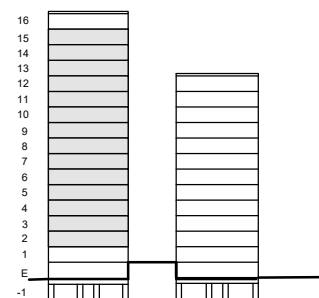

SKALA 1:100 | A4-FORMAT

FÖRKLARINGAR

	GARDEROB		HATTHYLLA		FRANSK BALKONG
	STÄDSKÅP		GOLVVÄRMECENTRAL		VIKBARA DUSCHVÄGGAR AV GLAS MED INTEGRERAD HYLLA I EN AV PROFILERNA
	SKAFFERI		ELCENTRAL/MEDIASKÅP		RUMSHÖJD CA 2,50 m, OM INGET ANNAT ANGES.
	KYL/FRYS		PLATS FÖR TV		FÖNSTER ÄR GLASADE NER TILL GOLV OM INGEN BRÖSTNINGSHÖJD ANGES.
	KOMBIMASKIN TVÄTT/TORK		INFÄLLD SPOTLIGHT		SPEGELBELYSNING PÅ VÄGG
	BÄNKSKIVA MED ÖVERSKÅP		SCHAKT		PELARE
	SPISHÄLL		BRÖSTNINGSHÖJD		LÄGRE TAKHÖJD
	UGN/MIKROVÅGSUGN				
	DISKMASKIN				
	DISKHO				

FÖRKLARINGAR

	GARDEROB		HATTHYLLA		FRANSK BALKONG
	SKAFFERI		GOLVVÄRMECENTRAL		VIKBARA DUSCHVÄGGAR AV GLAS MED INTEGRERAD HYLLA I EN AV PROFILERNA
	INTEGRERAD BÄNKKYL		ELCENTRAL/MEDIASKÅP		MÖJLIG RUMSINDELNING
	KOMBIMASKIN TVÄTT/TORK		PLATS FÖR TV		SCHAKT
	BÄNKSKIVA MED ÖVERSKÅP		INFÄLLD SPOTLIGHT	RUMSHÖJD CA 2,50 m, OM INGET ANNAT ANGES.	
	SPISHÅLL		SPEGELBELYSNING PÅ VÄGG	FÖNSTER ÄR GLASADE NER TILL GOLV OM INGEN BRÖSTNINGS-HÖJD ANGES.	
	UGN/MIKROVÅGSUGN		PELARE		
	DISKMASKIN		BRÖSTNINGSHÖJD		
	DISKHO		LÄGRE TAKHÖJD		

SKALA 1:100 | A4-FORMAT

FÖRKLARINGAR

	GARDEROB		GOLVVÄRMECENTRAL		FRANSK BALKONG
	INTEGRERAD BÄNKKYL		ELCENTRAL/MEDIASKÅP		VIKBARA DUSCHVÄGGAR AV GLAS MED INTEGRERAD HYLLA I EN AV PROFILERNA
	KOMBIMASKIN TVÄTT/TORK		PLATS FÖR TV		RUMSHÖJD CA 2,50 m, OM INGET ANNAT ANGES.
	BÄNKSIVA MED ÖVERSKÅP		INFÄLLD SPOTLIGHT		FÖNSTER ÄR GLASADE NER TILL GOLV OM INGEN BRÖSTNINGS-HÖJD ANGES.
	SPISHÅLL		SPEGELBELYSNING PÅ VÄGG		
	UGN/MIKROVÅGSUGN		PELARE		
	DISKMASKIN		BRÖSTNINGSHÖJD		
	DISKHO		LÄGRE TAKHÖJD		
	HATTHYLLA		SCHAKT		