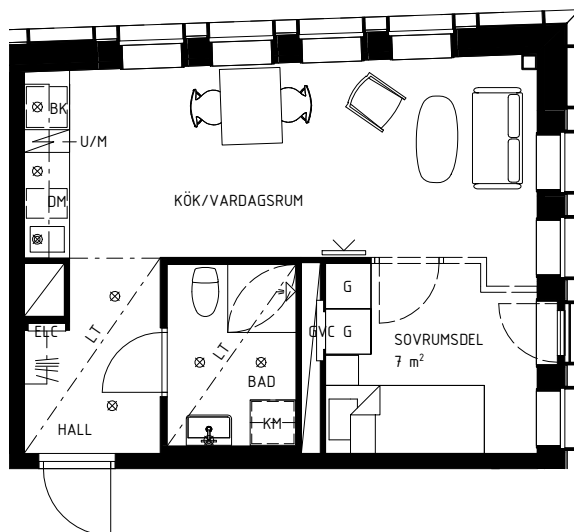

FÖRKLARINGAR

	GARDEROB		HATTHYLLA		FRANSK BALKONG
	SKAFFERI		GOLVVÄRMECENTRAL		VIKBARA DUSCHVÄGGAR AV GLAS MED INTEGRERAD HYLLA I EN AV PROFILERNA
	INTEGRERAD BÄNKKYL		ELCENTRAL/MEDIASKÅP		MÖJLIG RUMSINDELNING
	KOMBIMASKIN TVÄTT/TORK		PLATS FÖR TV		SCHAKT
	BÄNKSKIVA MED ÖVERSKÅP		INFÄLLD SPOTLIGHT	RUMSHÖJD CA 2,50 m, OM INGET ANNAT ANGES.	
	SPISHÅLL		SPEGELBELYSNING PÅ VÄGG	FÖNSTER ÄR GLASADE NER TILL GOLV OM INGEN BRÖSTNINGS-HÖJD ANGES.	
	UGN/MIKROVÅGSUGN		PELARE		
	DISKMASKIN		BRÖSTNINGSHÖJD		
	DISKHO		LÄGRE TAKHÖJD		

SKALA 1:100 | A4-FORMAT

FÖRKLARINGAR

	GARDEROB		GOLVVÄRMECENTRAL		FRANSK BALKONG
	INTEGRERAD BÄNKKYL		ELCENTRAL/MEDIASKÅP		VIKBARA DUSCHVÄGGAR AV GLAS MED INTEGRERAD HYLLA I EN AV PROFILERNA
	KOMBIMASKIN TVÄTT/TORK		PLATS FÖR TV		RUMSHÖJD CA 2,50 m, OM INGET ANNAT ANGES.
	BÄNKSIVA MED ÖVERSKÅP		INFÄLLD SPOTLIGHT		FÖNSTER ÄR GLASADE NER TILL GOLV OM INGEN BRÖSTNINGS-HÖJD ANGES.
	SPISHÅLL		SPEGELBELYSNING PÅ VÄGG		
	UGN/MIKROVÅGSUGN		PELARE		
	DISKMASKIN		BRÖSTNINGSHÖJD		
	DISKHO		LÄGRE TAKHÖJD		
	HATTHYLLA		SCHAKT		

FÖRKLARINGAR

	GARDEROB		GOLVVÄRMECENTRAL		FRANSK BALKONG
	INTEGRERAD BÄNKKYL		ELCENTRAL/MEDIASKÅP		VIKBARA DUSCHVÄGGAR AV GLAS MED INTEGRERAD HYLLA I EN AV PROFILERNA
	KOMBIMASKIN TVÄTT/TORK		PLATS FÖR TV		SCHAKT
	BÄNKSKIVA MED ÖVERSKÅP		INFÄLLD SPOTLIGHT	RUMSHÖJD CA 2,50 m, OM INGET ANNAT ANGES.	
	SPISHÄLL		SPEGELBELYSNING PÅ VÄGG	FÖNSTER ÄR GLASADE NER TILL GOLV OM INGEN BRÖSTNINGSHÖJD ANGES.	
	UGN/MIKROVÅGSUGN		MÖJLIG RUMSINDELNING		
	DISKMASKIN		PELARE		
	DISKHO		BRÖSTNINGSHÖJD		
	HATTHYLLA		LÄGRE TAKHÖJD		