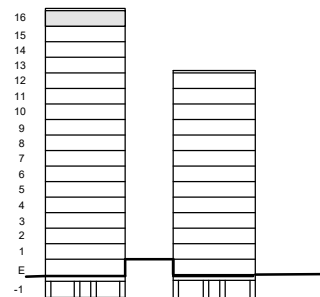

FÖRKLARINGAR

	GARDEROB		GOLVVÄRMECENTRAL		FRANSK BALKONG
	INTEGRERAD BÄNKKYL		ELCENTRAL/MEDIASKÅP		VIKBARA DUSCHVÄGGAR AV GLAS MED INTEGRERAD HYLLA I EN AV PROFILERNA
	KOMBIMASKIN TVÄTT/TORK		PLATS FÖR TV		SCHAKT
	BÄNKSKIVA MED ÖVERSKÅP		INFÄLLD SPOTLIGHT	RUMSHÖJD CA 2,50 m, OM INGET ANNAT ANGES.	
	SPISHÄLL		SPEGELBELYSNING PÅ VÄGG	FÖNSTER ÄR GLASADE NER TILL GOLV OM INGEN BRÖSTNINGSHÖJD ANGES.	
	UGN/MIKROVÅGSUGN		MÖJLIG RUMSINDELNING		
	DISKMASKIN		PELARE		
	DISKHO		BRÖSTNINGSHÖJD		
	HATTHYLLA		LÄGRE TAKHÖJD		

SKALA 1:100 | A4-FORMAT

FÖRKLARINGAR

	GARDEROB		GOLVVÄRMECENTRAL		FRANSK BALKONG
	INTEGRERAD BÄNK KYL		ELCENTRAL/MEDIASKÅP		VIKBARA DUSCHVÄGGAR AV GLAS MED INTEGRERAD HYLLA I EN AV PROFILERNA
	KOMBIMASKIN TVÄTT/TORK		PLATS FÖR TV		SCHAKT
	BÄNKSKIVA MED ÖVERSKÅP		INFÄLLD SPOTLIGHT	RUMSHÖJD CA 2,50 m, OM INGET ANNAT ANGES.	
	SPISHÄLL		SPEGELBELYSNING PÅ VÄGG	FÖNSTER ÄR GLASADE NER TILL GOLV OM INGEN BRÖSTNINGSHÖJD ANGES.	
	UGN/MIKROVÅGSUGN		MÖJLIG RUMSINDELNING		
	DISKMASKIN		PELARE		
	DISKHO		BRÖSTNINGSHÖJD		
	HATTHYLLA		LÄGRE TAKHÖJD		

FÖRKLARINGAR

	GARDEROB		HATTHYLLA		FRANSK BALKONG
	STÄDSKÅP		GOLVVÄRMECENTRAL		VIKBARA DUSCHVÄGGAR AV GLAS MED INTEGRERAD HYLLA I EN AV PROFILERNA
	KYL / FRY		ELCENTRAL/MEDIASKÅP		BRÖSTNINGSHÖJD
	TVÄTTMASKIN		PLATS FÖR TV		LÄGRE TAKHÖJD
	TORKTUMLARE		INFÄLLD SPOTLIGHT		
	BÄNKSIVA MED ÖVERSKÅP		SPEGELBELYSNING PÅ VÄGG		RUMSHÖJD CA 2,50 m, OM INGET ANNAT ANGES.
	SPISHÄLL		SCHAKT		FÖNSTER ÄR GLASADE NER TILL GOLV OM INGEN BRÖSTNINGS-HÖJD ANGES.
	UGN/MIKROVÅGSUGN		PELARE		
	DISKMASKIN		INKLÄDNAD TAK		
	DISKHO		MÖJLIG RUMSINDELNING		