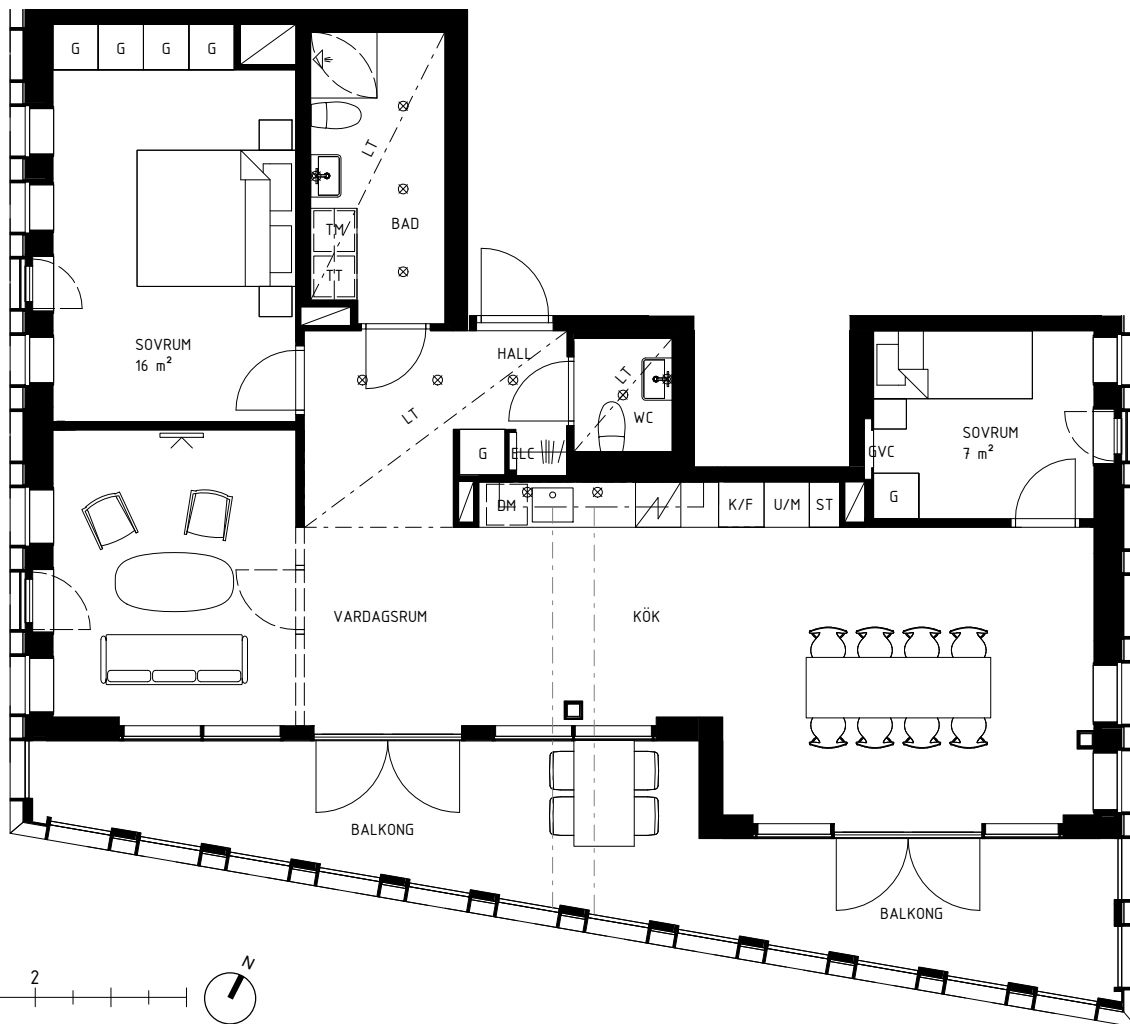

SKALA 1:100 | A4-FORMAT

FÖRKLARINGAR

	GARDEROB		GOLVVÄRMECENTRAL		FRANSK BALKONG
	INTEGRERAD BÄNKKYL		ELCENTRAL/MEDIASKÅP		VIKBARA DUSCHVÄGGAR AV GLAS MED INTEGRERAD HYLLA I EN AV PROFILERNA
	KOMBIMASKIN TVÄTT/TORK		PLATS FÖR TV		RUMSHÖJD CA 2,50 m, OM INGET ANNAT ANGES.
	BÄNKSIVA MED ÖVERSKÅP		INFÄLLD SPOTLIGHT		FÖNSTER ÄR GLASADE NER TILL GOLV OM INGEN BRÖSTNINGS-HÖJD ANGES.
	SPISHÅLL		SPEGELBELYSNING PÅ VÄGG		
	UGN/MIKROVÅGSUGN		PELARE		
	DISKMASKIN		BRÖSTNINGSHÖJD		
	DISKHO		LÄGRE TAKHÖJD		
	HATTHYLLA		SCHAKT		

FÖRKLARINGAR

	GARDEROB		GOLVVÄRMECENTRAL		FRANSK BALKONG
	INTEGRERAD BÄNKKYL		ELCENTRAL/MEDIASKÅP		VIKBARA DUSCHVÄGGAR AV GLAS MED INTEGRERAD HYLLA I EN AV PROFILERNA
	KOMBIMASKIN TVÄTT/TORK		PLATS FÖR TV		SCHAKT
	BÄNKSKIVA MED ÖVERSKÅP		INFÄLLD SPOTLIGHT	RUMSHÖJD CA 2,50 m, OM INGET ANNAT ANGES.	
	SPISHÄLL		SPEGELBELYSNING PÅ VÄGG	FÖNSTER ÄR GLASADE NER TILL GOLV OM INGEN BRÖSTNINGSHÖJD ANGES.	
	UGN/MIKROVÅGSUGN		MÖJLIG RUMSINDELNING		
	DISKMASKIN		PELARE		
	DISKHO		BRÖSTNINGSHÖJD		
	HATTHYLLA		LÄGRE TAKHÖJD		

SKALA 1:100 | A4-FORMAT

FÖRKLARINGAR

	GARDEROB		GOLVVÄRMECENTRAL		FRANSK BALKONG
	INTEGRERAD BÄNK KYL		ELCENTRAL/MEDIASKÅP		VIKBARA DUSCHVÄGGAR AV GLAS MED INTEGRERAD HYLLA I EN AV PROFILERNA
	KOMBIMASKIN TVÄTT/TORK		PLATS FÖR TV		SCHAKT
	BÄNKSKIVA MED ÖVERSKÅP		INFÄLLD SPOTLIGHT	RUMSHÖJD CA 2,50 m, OM INGET ANNAT ANGES.	
	SPISHÄLL		SPEGELBELYSNING PÅ VÄGG	FÖNSTER ÄR GLASADE NER TILL GOLV OM INGEN BRÖSTNINGSHÖJD ANGES.	
	UGN/MIKROVÅGSUGN		MÖJLIG RUMSINDELNING		
	DISKMASKIN		PELARE		
	DISKHO		BRÖSTNINGSHÖJD		
	HATTHYLLA		LÄGRE TAKHÖJD		