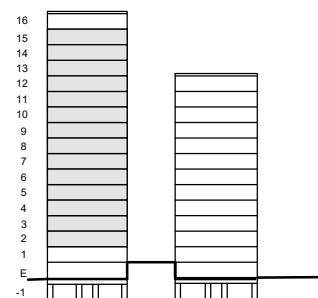

SKALA 1:100 | A4-FORMAT

FÖRKLARINGAR

	GARDEROB		HATTHYLLA		FRANSK BALKONG
	STÄDSKÅP		GOLVVÄRMECENTRAL		VIKBARA DUSCHVÄGGAR AV GLAS MED INTEGRERAD HYLLA I EN AV PROFILERNA
	SKAFFERI		ELCENTRAL/MEDIASKÅP		RUMSHÖJD CA 2,50 m, OM INGET ANNAT ANGES.
	KYL/FRYS		PLATS FÖR TV		FÖNSTER ÄR GLASADE NER TILL GOLV OM INGEN BRÖSTNINGSHÖJD ANGES.
	KOMBIMASKIN TVÄTT/TORK		INFÄLLD SPOTLIGHT		SPEGELBELYSNING PÅ VÄGG
	BÄNKSKIVA MED ÖVERSKÅP		SCHAKT		PELARE
	SPISHÄLL		BRÖSTNINGSHÖJD		LÄGRE TAKHÖJD
	UGN/MIKROVÅGSUGN				
	DISKMASKIN				
	DISKHO				

FÖRKLARINGAR

	GARDEROB		HATTHYLLA		FRANSK BALKONG
	SKAFFERI		GOLVVÄRMECENTRAL		VIKBARA DUSCHVÄGGAR AV GLAS MED INTEGRERAD HYLLA I EN AV PROFILERNA
	INTEGRERAD BÄNKKYL		ELCENTRAL/MEDIASKÅP		MÖJLIG RUMSINDELNING
	KOMBIMASKIN TVÄTT/TORK		PLATS FÖR TV		SCHAKT
	BÄNKSKIVA MED ÖVERSKÅP		INFÄLLD SPOTLIGHT	RUMSHÖJD CA 2,50 m, OM INGET ANNAT ANGES.	
	SPISHÅLL		SPEGELBELYSNING PÅ VÄGG	FÖNSTER ÄR GLASADE NER TILL GOLV OM INGEN BRÖSTNINGS-HÖJD ANGES.	
	UGN/MIKROVÅGSUGN		PELARE		
	DISKMASKIN		BRÖSTNINGSHÖJD		
	DISKHO		LÄGRE TAKHÖJD		

SKALA 1:100 | A4-FORMAT

FÖRKLARINGAR

	GARDEROB		GOLVVÄRMECENTRAL		FRANSK BALKONG
	INTEGRERAD BÄNKKYL		ELCENTRAL/MEDIASKÅP		VIKBARA DUSCHVÄGGAR AV GLAS MED INTEGRERAD HYLLA I EN AV PROFILERNA
	KOMBIMASKIN TVÄTT/TORK		PLATS FÖR TV		RUMSHÖJD CA 2,50 m, OM INGET ANNAT ANGES.
	BÄNKSIVA MED ÖVERSKÅP		INFÄLLD SPOTLIGHT		FÖNSTER ÄR GLASADE NER TILL GOLV OM INGEN BRÖSTNINGS-HÖJD ANGES.
	SPISHÅLL		SPEGELBELYSNING PÅ VÄGG		
	UGN/MIKROVÅGSUGN		PELARE		
	DISKMASKIN		BRÖSTNINGSHÖJD		
	DISKHO		LÄGRE TAKHÖJD		
	HATTHYLLA		SCHAKT		