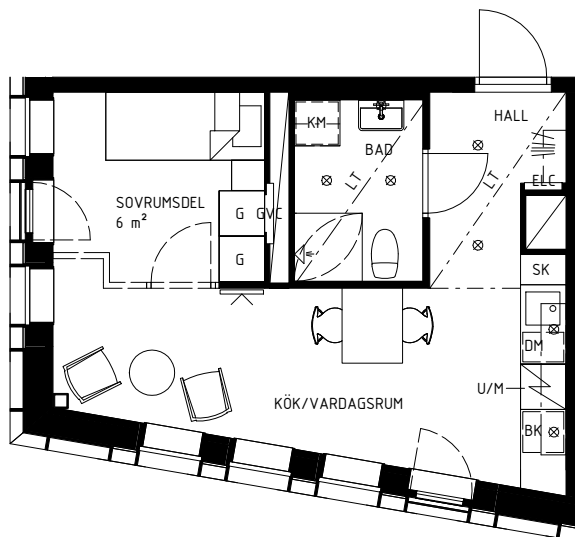

SKALA 1:100 | A4-FORMAT

FÖRKLARINGAR

	GARDEROB		HATTHYLLA		FRANSK BALKONG
	STÄDSKÅP		GOLVVÄRMECENTRAL		VIKBARA DUSCHVÄGGAR AV GLAS MED INTEGRERAD HYLLA I EN AV PROFILERNA
	SKAFFERI		ELCENTRAL/MEDIASKÅP		RUMSHÖJD CA 2,50 m, OM INGET ANNAT ANGES.
	KYL/FRYS		PLATS FÖR TV		FÖNSTER ÄR GLASADE NER TILL GOLV OM INGEN BRÖSTNINGSHÖJD ANGES.
	KOMBIMASKIN TVÄTT/TORK		INFÄLLD SPOTLIGHT		SPEGELBELYSNING PÅ VÄGG
	BÄNKSKIVA MED ÖVERSKÅP		SCHAKT		PELARE
	SPISHÄLL		BRÖSTNINGSHÖJD		LÄGRE TAKHÖJD
	UGN/MIKROVÅGSUGN				
	DISKMASKIN				
	DISKHO				

FÖRKLARINGAR

	GARDEROB		HATTHYLLA		FRANSK BALKONG
	SKAFFERI		GOLVVÄRMECENTRAL		VIKBARA DUSCHVÄGGAR AV GLAS MED INTEGRERAD HYLLA I EN AV PROFILERNA
	INTEGRERAD BÄNKKYL		ELCENTRAL/MEDIASKÅP		MÖJLIG RUMSINDELNING
	KOMBIMASKIN TVÄTT/TORK		PLATS FÖR TV		SCHAKT
	BÄNKSKIVA MED ÖVERSKÅP		INFÄLLD SPOTLIGHT	RUMSHÖJD CA 2,50 m, OM INGET ANNAT ANGES.	
	SPISHÅLL		SPEGELBELYSNING PÅ VÄGG	FÖNSTER ÄR GLASADE NER TILL GOLV OM INGEN BRÖSTNINGS-HÖJD ANGES.	
	UGN/MIKROVÅGSUGN		PELARE		
	DISKMASKIN		BRÖSTNINGSHÖJD		
	DISKHO		LÄGRE TAKHÖJD		

SKALA 1:100 | A4-FORMAT

FÖRKLARINGAR

	GARDEROB		GOLVVÄRMECENTRAL		FRANSK BALKONG
	INTEGRERAD BÄNKKYL		ELCENTRAL/MEDIASKÅP		VIKBARA DUSCHVÄGGAR AV GLAS MED INTEGRERAD HYLLA I EN AV PROFILERNA
	KOMBIMASKIN TVÄTT/TORK		PLATS FÖR TV		RUMSHÖJD CA 2,50 m, OM INGET ANNAT ANGES.
	BÄNKSIVA MED ÖVERSKÅP		INFÄLLD SPOTLIGHT		FÖNSTER ÄR GLASADE NER TILL GOLV OM INGEN BRÖSTNINGS-HÖJD ANGES.
	SPISHÅLL		SPEGELBELYSNING PÅ VÄGG		
	UGN/MIKROVÅGSUGN		PELARE		
	DISKMASKIN		BRÖSTNINGSHÖJD		
	DISKHO		LÄGRE TAKHÖJD		
	HATTHYLLA		SCHAKT		