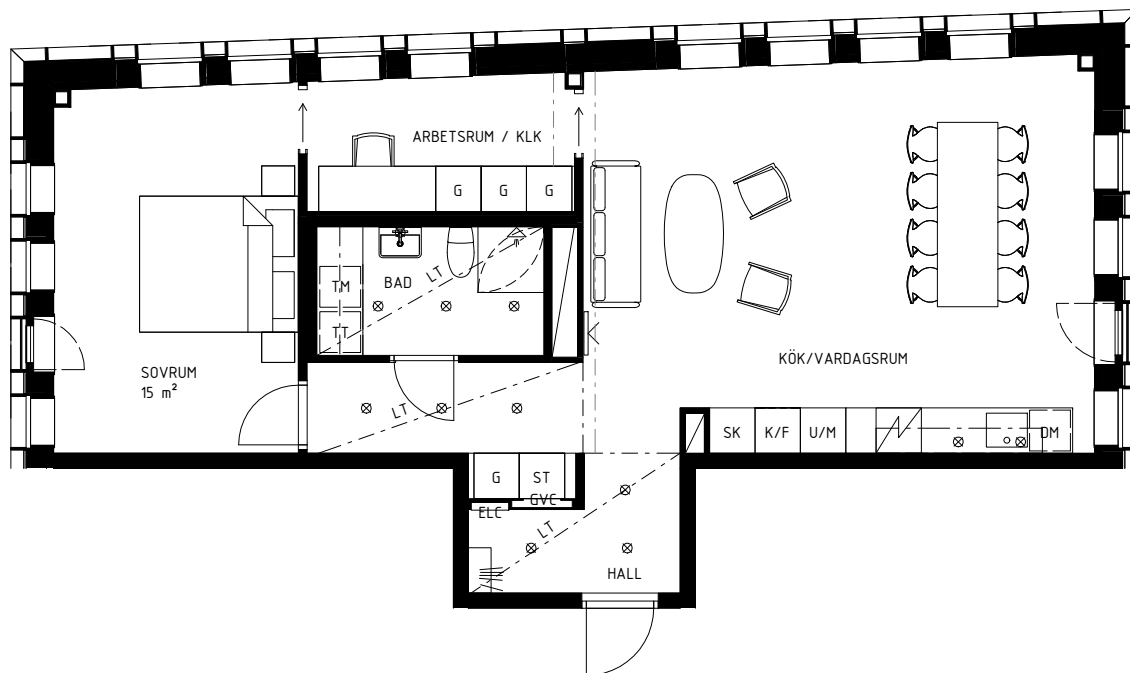

SKALA 1:100 I A4-FORMAT

FÖRKLARINGAR

GARDEROB	DISKHO	FRANSK BALKONG
STÄDSKÅP	HATTHYLLA	VIKBARA DUSCHVÄGGAR AV GLAS MED INTEGRERAD HYLLA I EN AV PROFILERNA
SKAFFERI	GOLVVÄRMECENTRAL	BRÖSTNINGSHÖJD
KYL / FRY	ELCENTRAL/MEDIASKÅP	LÄGRE TAKHÖJD
TVÄTTMASKIN	PLATS FÖR TV	RUMSHÖJD CA 2,50 m, OM INGET ANNAT ANGES.
TORKTUMLARE	INFÄLLD SPOTLIGHT	FÖNSTER ÄR GLASADE NER TILL GOLV OM INGEN BRÖSTNINGS-HÖJD ANGES.
BÄNKSKIVA MED ÖVERSKÅP	SPEGELBELYSNING PÅ VÄGG	
SPISHÄLL	SCHAKT	
UGN/MIKROVÅGSUGN	PELARE	
DISKMASKIN	INKLÄDNAD TAK