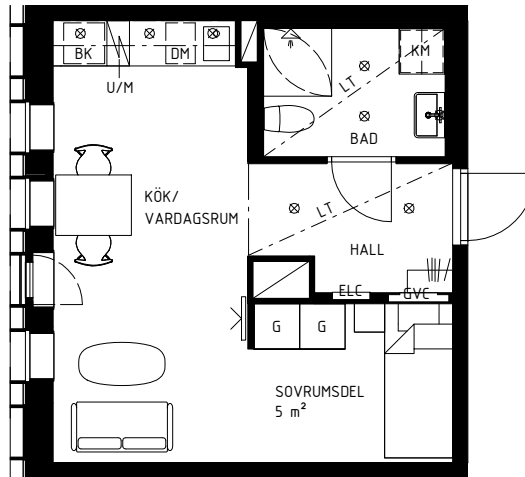

SKALA 1:100 | A4-FORMAT

FÖRKLARINGAR

	GARDEROB		HATTHYLLA		FRANSK BALKONG
	STÄDSKÅP		GOLVVÄRMECENTRAL		VIKBARA DUSCHVÄGGAR AV GLAS MED INTEGRERAD HYLLA I EN AV PROFILERNA
	SKAFFERI		ELCENTRAL/MEDIASKÅP		RUMSHÖJD CA 2,50 m, OM INGET ANNAT ANGES.
	KYL/FRYS		PLATS FÖR TV		FÖNSTER ÄR GLASADE NER TILL GOLV OM INGEN BRÖSTNINGSHÖJD ANGES.
	KOMBIMASKIN TVÄTT/TORK		INFÄLLD SPOTLIGHT		SPEGELBELYSNING PÅ VÄGG
	BÄNKSKIVA MED ÖVERSKÅP		SCHAKT		PELARE
	SPISHÄLL		BRÖSTNINGSHÖJD		LÄGRE TAKHÖJD
	UGN/MIKROVÅGSUGN				
	DISKMASKIN				
	DISKHO				

FÖRKLARINGAR

	GARDEROB		HATTHYLLA		FRANSK BALKONG
	SKAFFERI		GOLVVÄRMECENTRAL		VIKBARA DUSCHVÄGGAR AV GLAS MED INTEGRERAD HYLLA I EN AV PROFILERNA
	INTEGRERAD BÄNKKYL		ELCENTRAL/MEDIASKÅP		MÖJLIG RUMSINDELNING
	KOMBIMASKIN TVÄTT/TORK		PLATS FÖR TV		SCHAKT
	BÄNKSKIVA MED ÖVERSKÅP		INFÄLLD SPOTLIGHT	RUMSHÖJD CA 2,50 m, OM INGET ANNAT ANGES.	
	SPISHÅLL		SPEGELBELYSNING PÅ VÄGG	FÖNSTER ÄR GLASADE NER TILL GOLV OM INGEN BRÖSTNINGS-HÖJD ANGES.	
	UGN/MIKROVÅGSUGN		PELARE		
	DISKMASKIN		BRÖSTNINGSHÖJD		
	DISKHO		LÄGRE TAKHÖJD		

SKALA 1:100 | A4-FORMAT

FÖRKLARINGAR

	GARDEROB		GOLVVÄRMECENTRAL		FRANSK BALKONG
	INTEGRERAD BÄNKKYL		ELCENTRAL/MEDIASKÅP		VIKBARA DUSCHVÄGGAR AV GLAS MED INTEGRERAD HYLLA I EN AV PROFILERNA
	KOMBIMASKIN TVÄTT/TORK		PLATS FÖR TV		RUMSHÖJD CA 2,50 m, OM INGET ANNAT ANGES.
	BÄNKSIVA MED ÖVERSKÅP		INFÄLLD SPOTLIGHT		FÖNSTER ÄR GLASADE NER TILL GOLV OM INGEN BRÖSTNINGS-HÖJD ANGES.
	SPISHÅLL		SPEGELBELYSNING PÅ VÄGG		
	UGN/MIKROVÅGSUGN		PELARE		
	DISKMASKIN		BRÖSTNINGSHÖJD		
	DISKHO		LÄGRE TAKHÖJD		
	HATTHYLLA		SCHAKT		